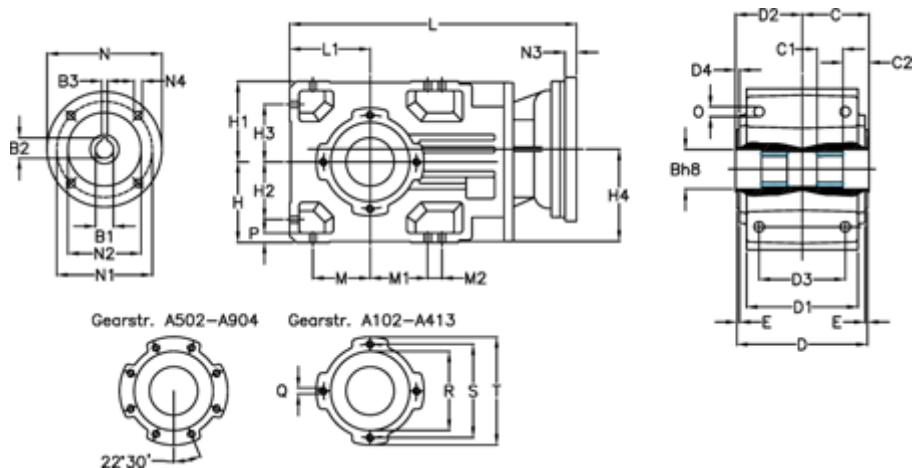

Article number: 29600321667225
 Description: Bevel helical gearbox
 A303UV-216,6-P71B5

Measures

B = 40	D1 = 130	H2 = 63.0	N = 160	R = 95
B1 = 14	D2 = 80	H3 = 63.0	N1 = 130	S = 115
B2 = 16.3	D3 = 95	H4 = 108.5	N2 = 110	T = 140
B3 = 5	d4 = 5.0	L = 390.5	N3 = -	
C = 80.0	Description = A303UV-xx-P71 B5	L1 = 90	N4 = M8x16	
C1 = 35	E = 3.0	M = 63.0	O = 12.0	
C2 = 20.0	H = 90	M1 = 63.0	P = 11	
D = 156	H1 = 90	M2 = 22	Q = M8x15	